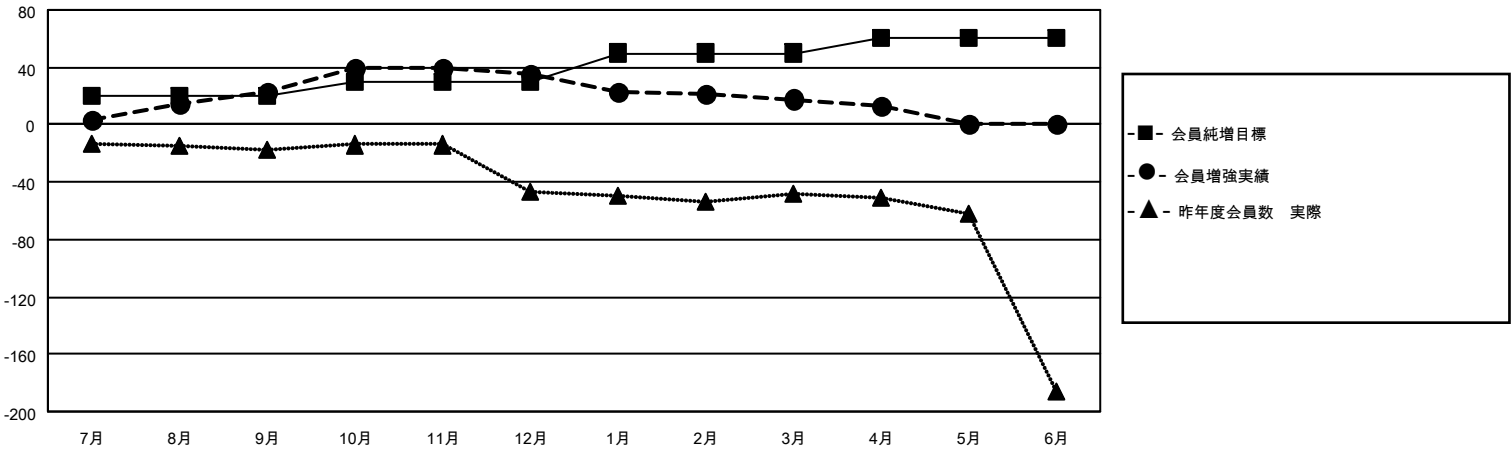

MONTHLY MEMBERSHIP PROGRESS REPORT

地域 JAPAN

District 333 D

Results as of: 4/30/2021

クラブ			
結果：2020-2021			
四半期	新クラブ目標	新クラブ	解散クラブ
7月/8月/9月	0	0	0
10月/11月/12月	0	0	0
1月/2月/3月	0	0	0
4月/5月/6月	0	0	0

名			
結果：2020-2021			
四半期	会員純増目標	会員増強実績	退会者(転籍を含む)実際
7月/8月/9月	20	56	31
10月/11月/12月	10	61	43
1月/2月/3月	20	22	37
4月/5月/6月	10	11	16

新クラブ目標及び実績累計

会員目標及び実績累計

解散クラブ: 0	32 CLUBS OF 49 一名以上の新会員を登録	男女別 男性 1,459 (73.54%) 女性 525 (26.46%)
退会者 物故会員 15 クラブ解散 0 その他 112 合計 127	会員累計データを見るには、ここをクリック	世帯主/家族会員合計 889 国際会費半額の家族会員 487