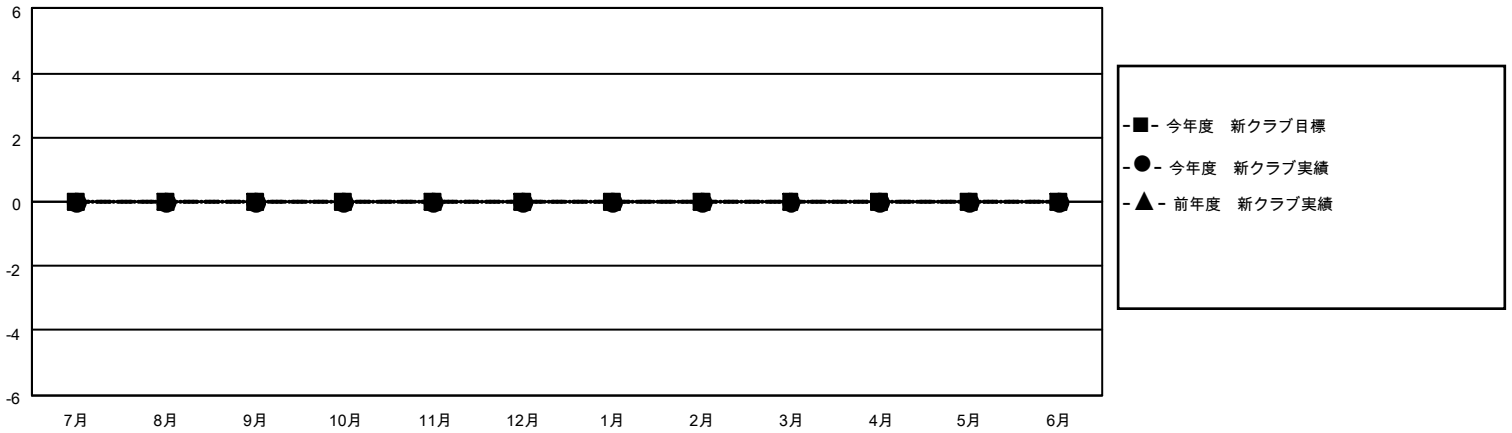

MONTHLY MEMBERSHIP PROGRESS REPORT

地域 JAPAN

District 333 D

Results as of: 4/30/2021

クラブ			
結果：2020-2021			
四半期	新クラブ目標	新クラブ	解散クラブ
7月/8月/9月	0	0	0
10月/11月/12月	0	0	0
1月/2月/3月	0	0	0
4月/5月/6月	0	0	0

名			
結果：2020-2021			
四半期	会員純増目標	会員増強実績	退会者(転籍を含む)実際
7月/8月/9月	20	56	31
10月/11月/12月	10	61	43
1月/2月/3月	20	22	37
4月/5月/6月	10	11	16

新クラブ目標及び実績累計

会員目標及び実績累計

解散クラブ: 0	32 CLUBS OF 49 一名以上の新会員を登録	男女別 男性 1,459 (73.54%) 女性 525 (26.46%)
退会者 物故会員 15 クラブ解散 0 その他 112 合計 127	会員累計データを見るには、ここをクリック	世帯主/家族会員合計 889 国際会費半額の家族会員 487